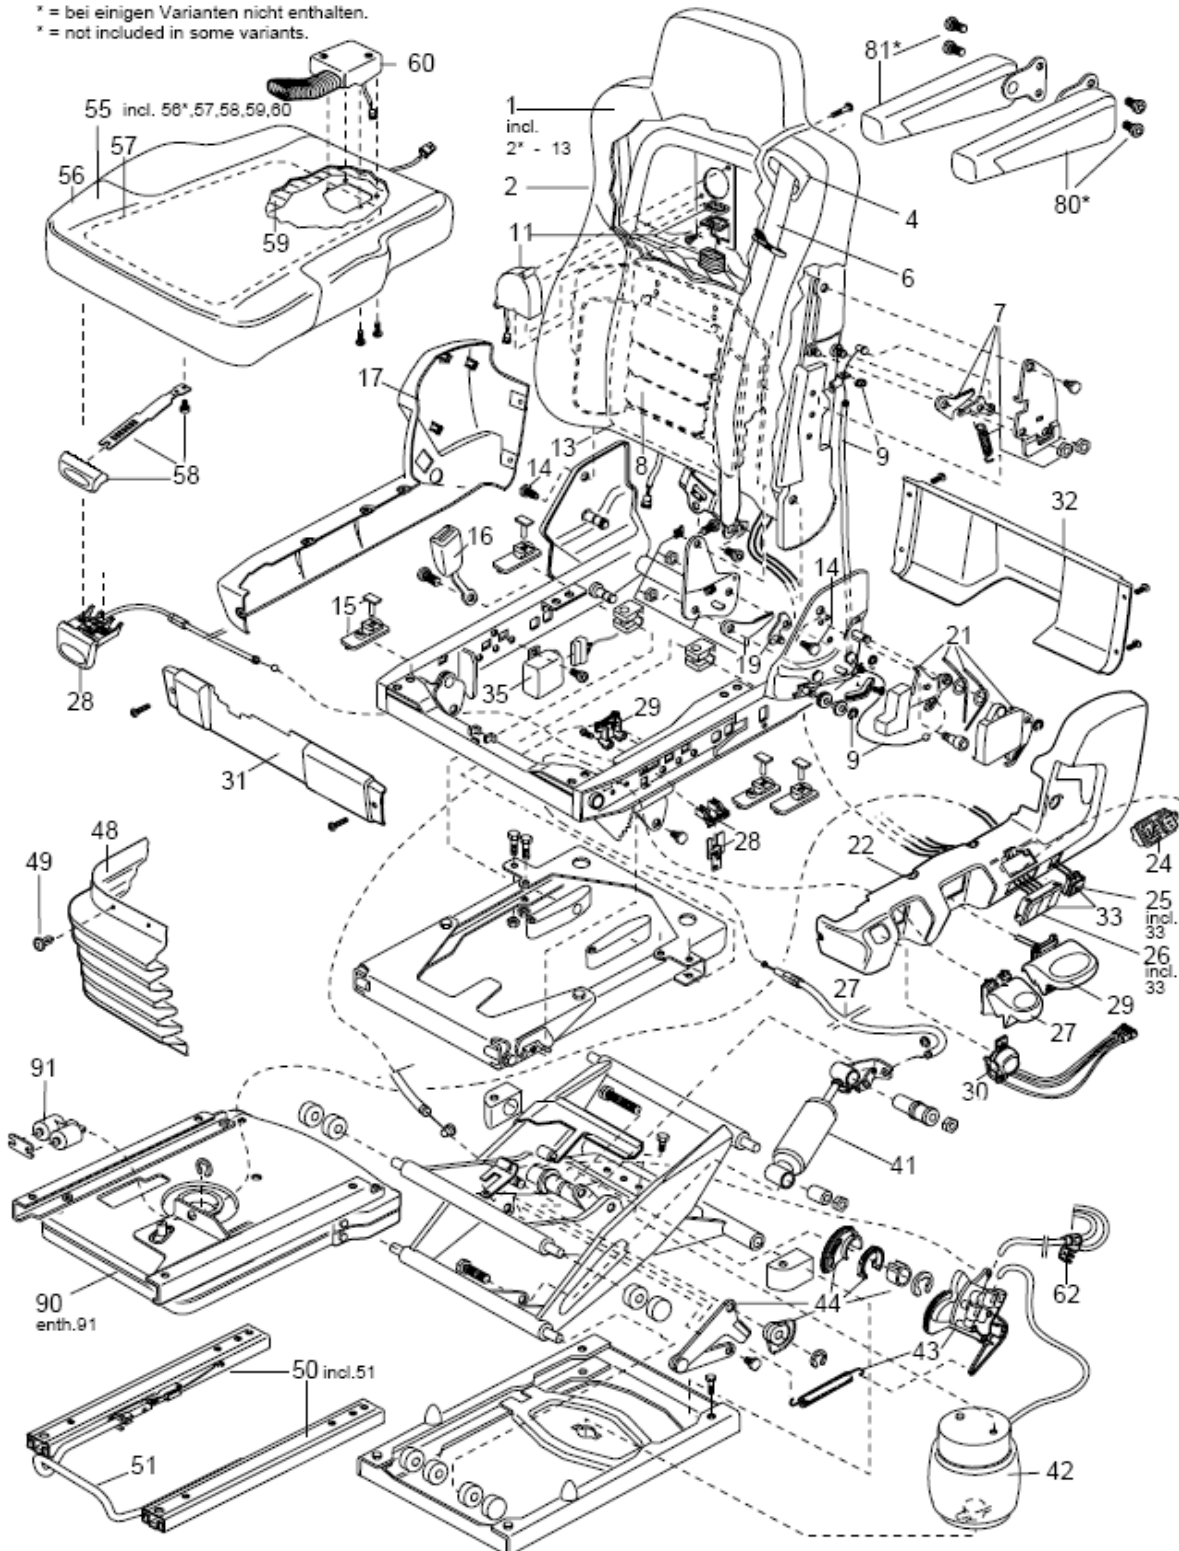

* = bei einigen Varianten nicht enthalten.
* = not included in some variants.

ISRI 6860 / 875 NTS
med 3-punktsele og klimatsystem
Venstrebetjening

Varenr. 21.00.0053

Pos.	Ident-Nr.	Beskrivelse	Varenummer
1			
2			
4			
6			
7			
8	113682-01	Lændestøtte	21320629
9			
11			
13	114493-01	El-varme 24V rygdæl	20922407
14			
15	914516-04	Clips-sæt (4 stk.) for sædepudefastgørelse	21320532
16			
17			
19			
21			
22			
24			
26	29073-02	IPS-ventil	21325348
28	929527-40	Greb med wire og beslag for sædehældning	21325347
29	929527-44	Greb med wire f/højdejustering	21325352
30	929527-46	Nedsænkingsventil	21325368
31	929527-50	Frontinddækning	21325673
32			
33			
35			
41	98889-08	Støddæmper	21325219
42	98872-19	Luffjeder	21325109
43	928474-48	Højdeindstillingsventil	21325349
44	928462-47	Reparationssæt for højdeindstilling	21325350
48			
49	928462-44	Fastgørelsesmateriale for gummibælg	21325369
50	929656-01	Glideskinnesæt med bøjle	21329012
51	112358D01	Glideskinnebøjle	21329011
55	114481-00	Sædepude komplet med ventilation. Koksgrå.	21310064
56			
57			
58	929527-77	Håndgreb for sædeforskydning (frontmonteret)	21325367
59			
60			
62	929527-22	Reparationssæt	21325683
80		Armlæn VN	21250014
81		Armlæn HØ	21250013