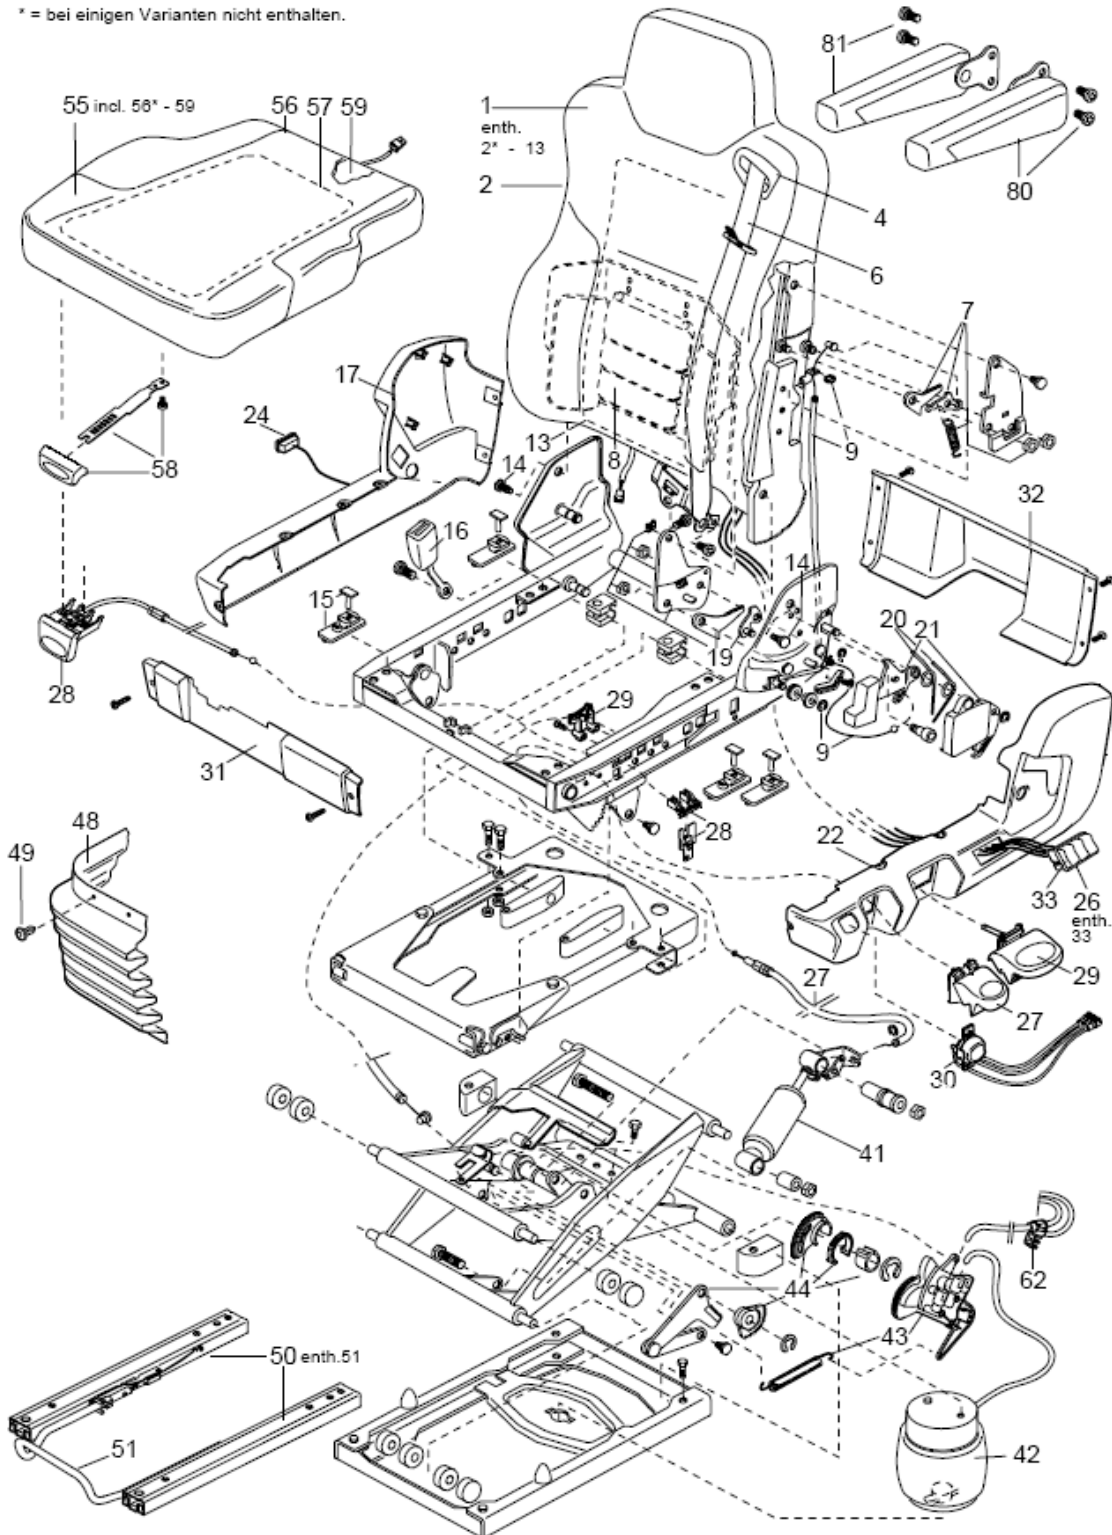

* = bei einigen Varianten nicht enthalten.

ISRI 6860 / 885 NTS
uden 3-punktsele
Højrebetjening

Varenr. 21.00.0055

Pos.	Ident-Nr.	Beskrivelse	Varenummer
1			
2			
3			
4			
6			
7			
8	113682-01	Lændestøtte	21320629
9			
13	113794-01	El-varme 24V rygdel	20922406
14			
15			
16			
17	929527-61	Venstre sideinddækning	21325668
19			
21	929527-57	Ryglænsgræb HØ	21325638
22	929527-60	Højre sideinddækning med udtag for græb	21325667
24	38163-01	Sædevarme-kontakt	21320038
26	29074-02	IPS-ventil	21325356
27	929527-43	Indstillingsgræb for støddæmper	21324031
28	929527-40	Græb med wire og beslag for sædehældning	21325347
29	929527-45	Græb med wire f/højdejustering	21325361
30	929527-47	Nedsænkingsventil	21325354
31	929527-50	Frontinddækning	21325673
32			
33	929527-75	Vippetangent-sæt for drejeskive/lændestøtte	21325357
41	98889-08	Støddæmper	21325219
42	98872-19	Luff fjeder	21325109
43	928474-48	Højdeindstillingsventil	21325349
44	928462-47	Reparationssæt for højdeindstilling	21325350
48			
49	928462-44	Fastgørelsesmateriale for gummibælg	21325369
50	29378-01	Glideskinnesæt med bøjle	21329012
51	112358D01	Glideskinnebøjle	21329011
55	113792-01	Sædepude komplet. Koksgrå.	21310063
56			
57	113793-01	El-varme 24V sædedel	20922408
58	929527-77	Håndgræb for sædeforskydning (frontmonteret)	21325367
59	09211-01	Sædeskum	21321009
62	929527-22	Reparationssæt	21325683
80	929651-01	Armlæn VN	21250014
81	929652-01	Armlæn HØ	21250013