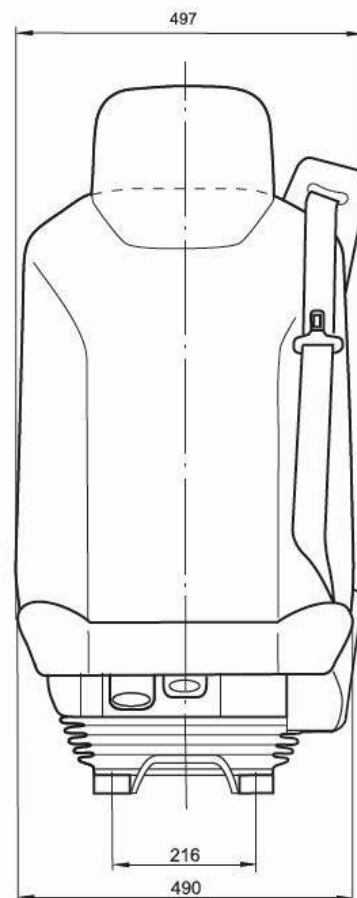

Varenummer: 21.00.0065

ISRI® 6860/870 - 21.00.0065

Betjening i venstre side
og front

Udstyr

- Pneumatisk højdejustering; 100 mm med memory funktion højdejustering i 8 trin
- Justerbart ryglæn
- Vinkeljustering af sædepude
- Sædepude justerbar; 50 mm
- Justerbar støddæmper
- Hurtigsænkkningsventil
- 3-punktssele
- Integreret pneumatiksystem (IPS) som sikrer, at ryglænet passer til kroppen, justering af sidestøtte, lændestøtten kan tilpasses i 2 niveauer
- Glideskinner med dobbeltlås
- Elvarme i sædepude og ryglæn med termostat og kontakt
- Integreret plandæmper

* ohne Dreheinrichtung und ohne Einbaukonsolen (ca. Maßangaben)
* without swivel and without fitting console (approximate dimensions)

Ekstraudstyr

- 21.25.0042 Justerbart armlæn, venstre side, bredde 40 mm med PVC
- 21.25.0043 Justerbart armlæn, højre side, bredde 40 mm med PVC
- 21.25.0030 Justerbart armlæn, venstre side, bredde 80 mm med stof
- 21.25.0031 Justerbart armlæn, højre side, bredde 80 mm med stof
- 21.25.0106 Nakkestøtte
- 21.25.0190 3-punktssele, rød