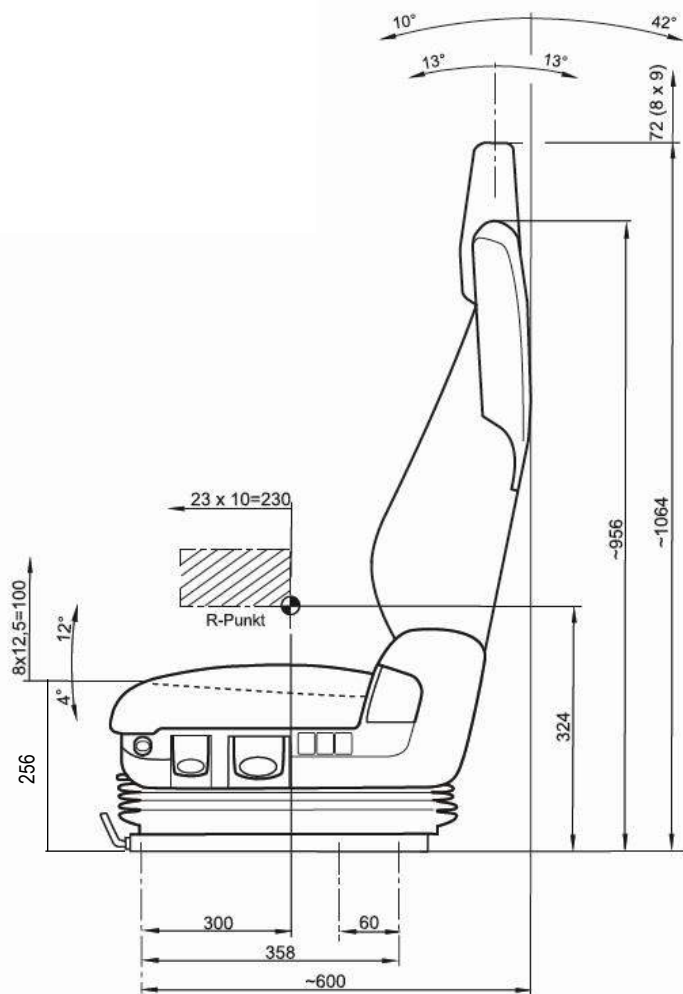

Førerstol til bus og lastbil

ISRI 6860/870 NTS

Universal luftaffjedret førerstol med den seneste generation NTS teknologi, som sikrer et væld af indstillingsmuligheder og gør de mange timer i førersædet til en behagelig oplevelse. Med 3-punktssele.

Varenummer: 21.00.0065

ISRI® 6860/870 - 21.00.0065

Betjening i venstre side
og front

Udstyr

- Pneumatisk højdejustering; 100 mm med memory funktion højdejustering i 8 trin
- Justerbart ryglæn
- Vinkeljustering af sædepude
- Sædepude justerbar; 50 mm
- Justerbar støddæmper
- Hurtigsænkkningsventil
- 3-punktssele
- Integreret pneumatiksystem (IPS) som sikrer, at ryglænet passer til kroppen, justering af sidestøtte, lændestøtten kan tilpasses i 2 niveauer
- Glideskinner med dobbeltlås
- Elvarme i sædepude og ryglæn med termostat og kontakt
- Integreret plandæmper

* ohne Dreheinrichtung und ohne Einbaukonsolen (ca. Maßangaben)
* without swivel and without fitting console (approximate dimensions)

Ekstraudstyr

- 21.25.0042 Justerbart armlæn, venstre side, bredde 40 mm med PVC
- 21.25.0043 Justerbart armlæn, højre side, bredde 40 mm med PVC
- 21.25.0030 Justerbart armlæn, venstre side, bredde 80 mm med stof
- 21.25.0031 Justerbart armlæn, højre side, bredde 80 mm med stof
- 21.25.0106 Nakkestøtte
- 21.25.0190 3-punktssele, rød