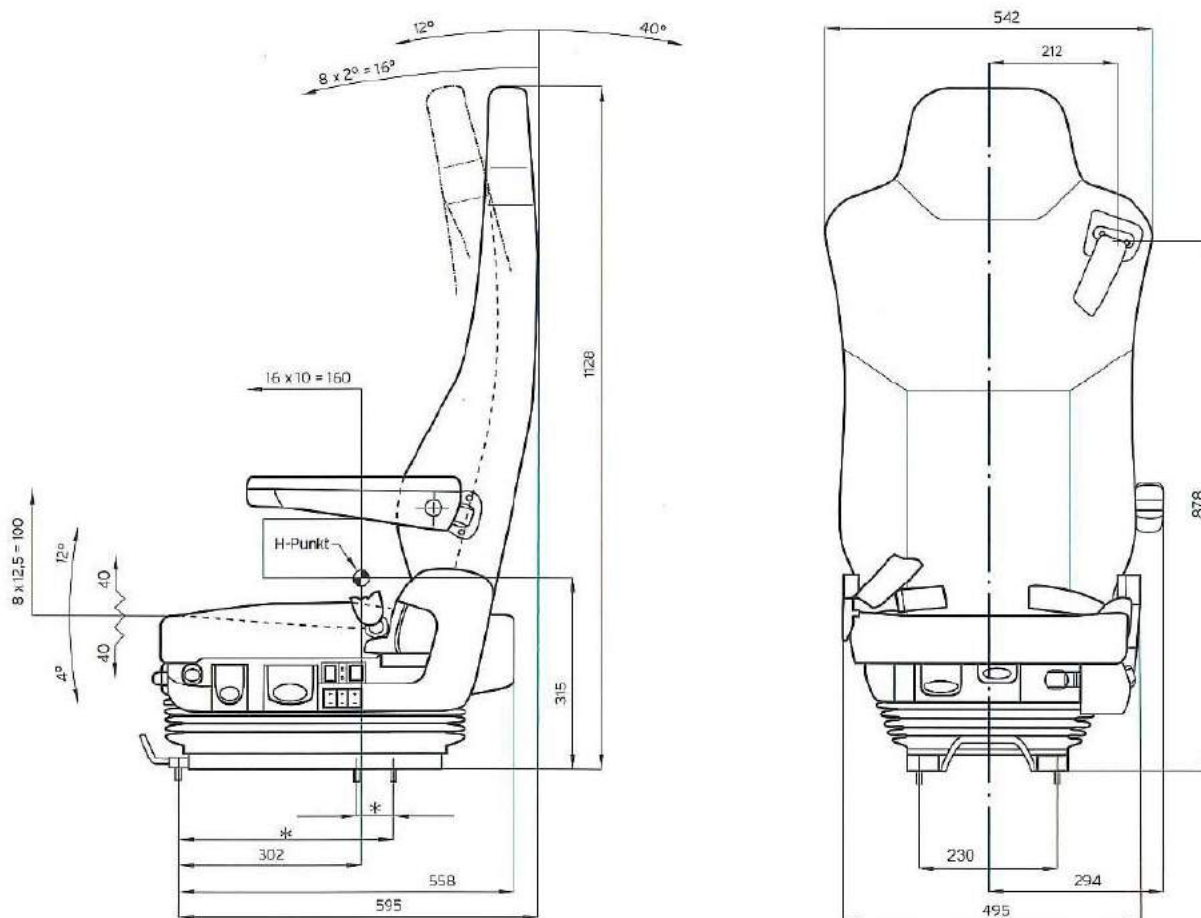

**Førerstol til MAN lastbiler
TGA - TGS - TGX**

ISRI® 6860/875 NTS

**Integreret 3-punktsele
med højdejustering**

**Betjening i venstre side
og front**

Varenummer: 21.00.0068

BRØNDUMSEATS A/S

Sadolinsvej 14
DK - 8600 Silkeborg

Tel. +45 87 22 52 22
Fax. +45 86 80 33 63

seats@broendum.com
www.broendumseats.com

Udstyr

- Pneumatisk højdejustering; 100 mm. med memory funktion
- Justerbart dobbeltleddet ryglæn med integreret nakkestøtte og justerbar skulderstøtte
- Vinkeljustering af sædepude
- Sædepude justerbar; 50 mm.
- Justerbar støddæmper
- Integreret pneumatiksystem (IPS) som sikrer, at ryglænet passer til kroppen, justering af sidestøtte, lændestøtten kan tilpasses i 2 niveauer
- Hurtigsænkingsventil
- Glideskinner med dobbeltlås
- Integreret 3-punktssele med højdejustering

* Afhængig af køretøjstype

Ekstraudstyr

- 21.25.0042 Justerbart armlæn, venstre side, bredde 40 mm med PVC
- 21.25.0043 Justerbart armlæn, højre side, bredde 40 mm med PVC
- 21.25.0030 Justerbart armlæn, venstre side, bredde 80 mm med stof
- 21.25.0031 Justerbart armlæn, højre side, bredde 80 mm med stof